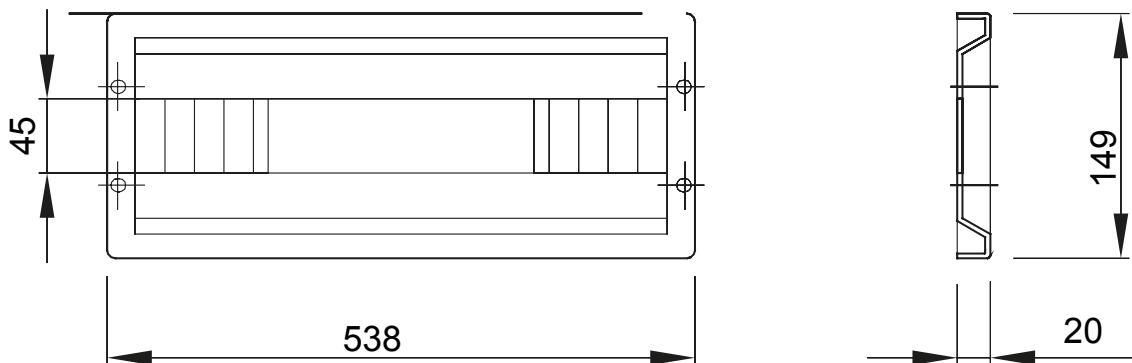

Příslušenství a doplňkové položky pro rozvodné a automatizační rozvodnice řady 46.

Barva	Šedá RAL 7035	Charakteristika	Bez halogenů
Montáž	Rychlospojka Fast & Easy	Výška	1 modul
Pro standardní rozvodnice (mm)	585	Počet modulů	28
		EN 50022	
Dodávané příslušenství	Upevňovací příslušenství	Vhodné pro	46QP – 46QM – 46QX
Elektrokód	0303		

### DIMENSIONAL