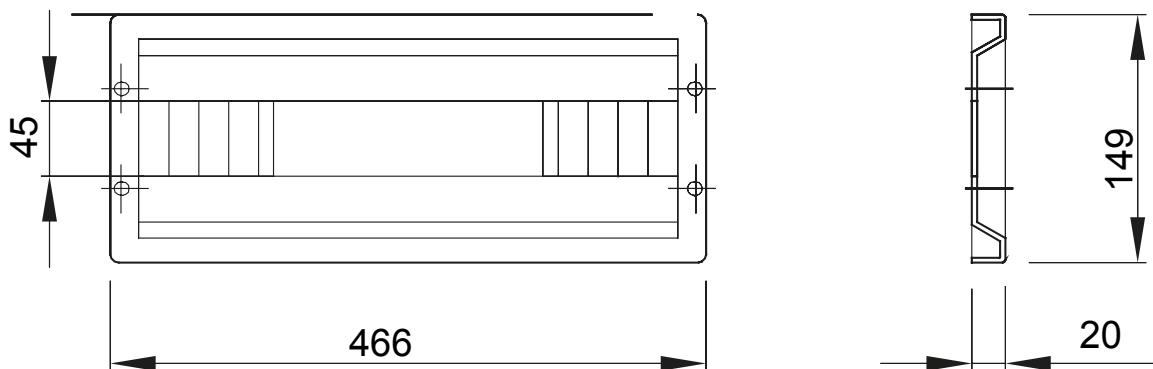

Příslušenství a doplňkové položky pro rozvodné a automatizační rozvodnice řady 46.

Barva	Šedá RAL 7035	Charakteristika	Bez halogenů
Montáž	Rychlospojka Fast & Easy	Výška	1 modul
Pro standardní rozvodnice (mm)	515	Počet modulů	24
		EN 50022	
Dodávané příslušenství	Upevňovací příslušenství	Vhodné pro	46QP – 46QM – 46QX
Elektrokód	0303		

DIMENSIONAL

TECHNICAL SYMBOLOGY

STANDARDS/APPROVALS