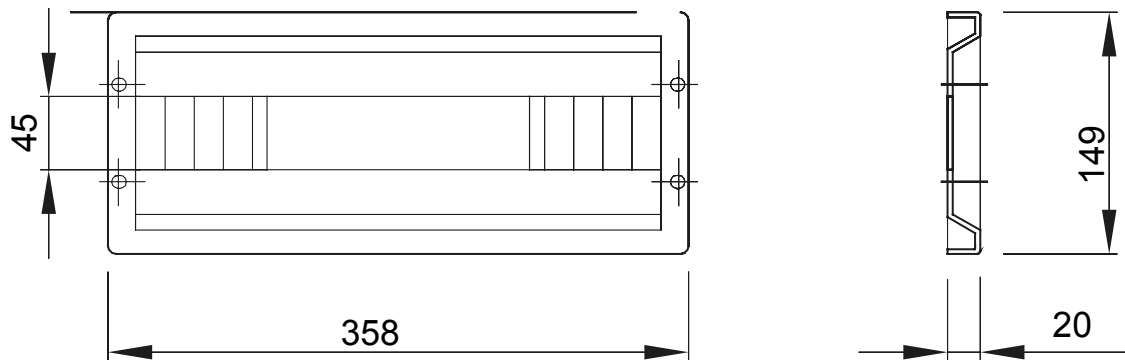

Příslušenství a doplňkové položky pro rozvodné a automatizační rozvodnice řady 46.

Barva	Šedá RAL 7035	Charakteristika	Bez halogenů
Montáž	Rychlospojka Fast & Easy	Výška	1 modul
Pro standardní rozvodnice (mm)	405	Počet modulů	18
		EN 50022	
Dodávané příslušenství	Upevňovací příslušenství	Vhodné pro	46QP – 46QM – 46QX
Elektrokód	0303		

DIMENSIONAL

TECHNICAL SYMBOLOGY

STANDARDS/APPROVALS