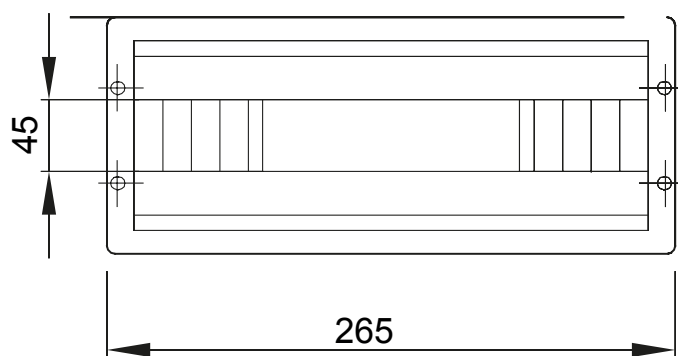

Příslušenství a doplňkové položky pro rozvodné a automatizační rozvodnice řady 46.

Barva	Šedá RAL 7035	Charakteristika	Bez halogenů
Montáž	Rychlospojka Fast & Easy	Výška	1 modul
Pro standardní rozvodnice (mm)	310	Počet modulů	12
		EN 50022	
Dodávané příslušenství	Upevňovací příslušenství	Vhodné pro	46QP – 46QM – 46QX
Elektrokód	0303		

### DIMENSIONAL