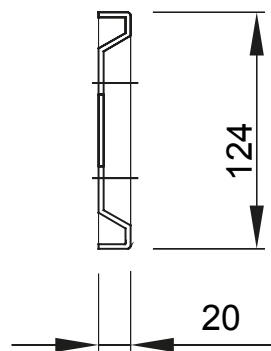

Příslušenství a doplňkové položky pro rozvodné a automatizační rozvodnice řady 46.

Barva	Šedá RAL 7035	Charakteristika	Bez halogenů
Montáž	Rychlospojka Fast & Easy	Výška	1 modul
Pro standardní rozvodnice (mm)	310	Počet modulů	12
		EN 50022	
Dodávané příslušenství	Upevňovací příslušenství	Vhodné pro	46QP – 46QM – 46QX
Elektrokód	0303		

### DIMENSIONAL