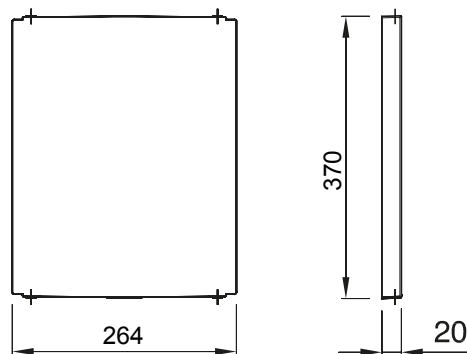

DIMENSIONAL

TECHNICAL SYMBOLOGY

STANDARDS/APPROVALS