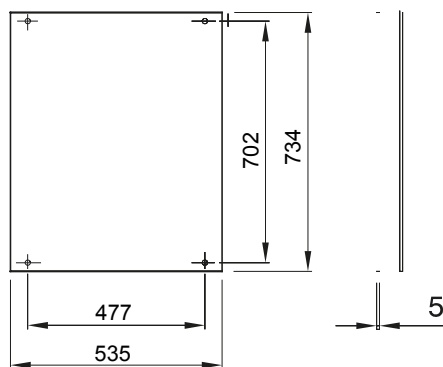

Příslušenství a doplňkové položky pro rozvodné a automatizační rozvodnice řady 46.

Pro rozvodnice	585x800	Vhodné	46QP – 46QM – 46QX
DxV (mm)		pro	
Druh materiálu	Izolace	Elektrokód	0303

DIMENSIONAL

STANDARDS/APPROVALS