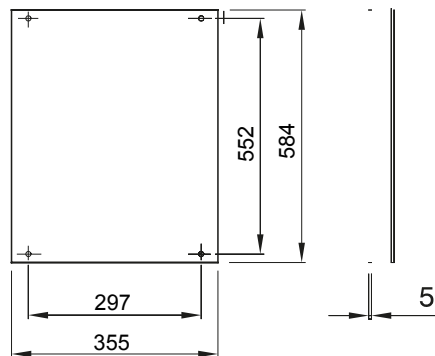

Příslušenství a doplňkové položky pro rozvodné a automatizační rozvodnice řady 46.

Pro rozvodnice	405x650	Vhodné	46QP – 46QM – 46QX
DxV (mm)		pro	
Druh materiálu	Izolace	Elektrokód	0303

DIMENSIONAL

STANDARDS/APPROVALS