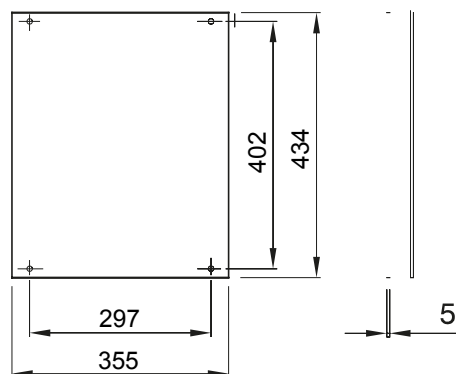

Příslušenství a doplňkové položky pro rozvodné a automatizační rozvodnice řady 46.

Pro rozvodnice	405x500	Vhodné	46QP – 46QM – 46QX
DxV (mm)		pro	
Druh materiálu	Izolace	Elektrokód	0303

### DIMENSIONAL