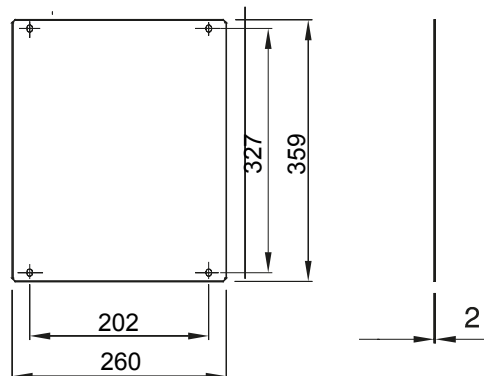

Příslušenství a doplňkové položky pro rozvodné a automatizační rozvodnice řady 46.

Pro rozvodnice	310x425	Vhodné pro	46QP – 46QM – 46QX
DxV (mm)			
Typ	Úplný	Druh materiálu	Ocel
Elektrokód	0303		

### DIMENSIONAL