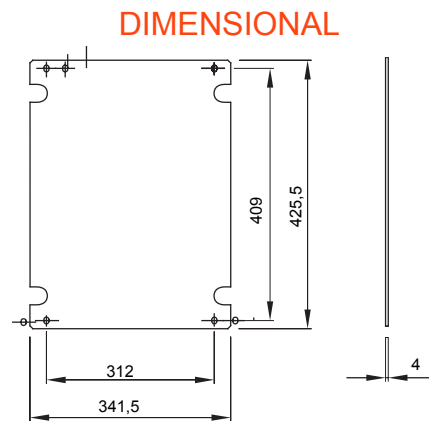

Pro rozvodnice	396x474	Pro rozvodnice	44 CEP
DxV (mm)			
Druh materiálu	Izolace	Elektrokód	1320

STANDARDS/APPROVALS