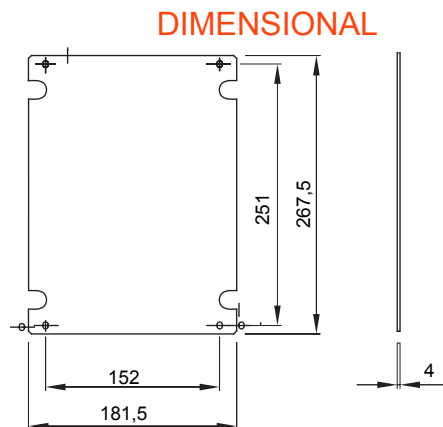

Pro rozvodnice	236x316	Pro rozvodnice	44 CEP
DxV (mm)			
Druh materiálu	Izolace	Elektrokód	1320