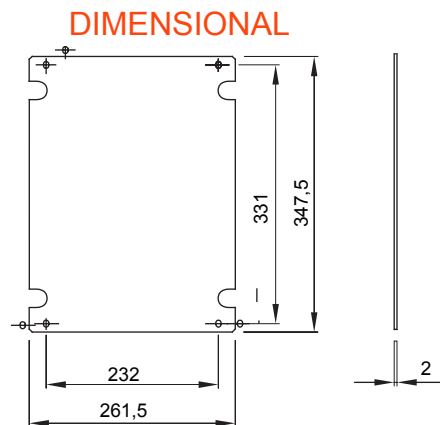

Pro rozvodnice	316x396	Pro rozvodnice	44 CEP
DxV (mm)			
Druh materiálu	Pozinkovaný kov	Elektrokód	1320

STANDARDS/APPROVALS