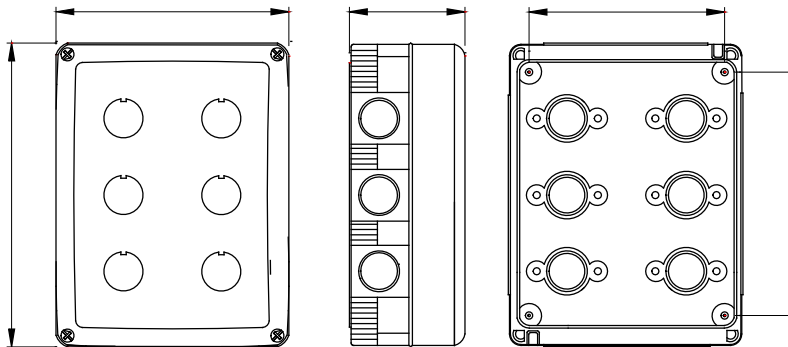

Kompletní, všestranný systém modulárních kontejnerů, dokonale integrovatelný do řady SYSTEM Domestic a schopný splnit vysoké požadavky na instalaci v obytných, komerčních a průmyslových odvětvích. Řada 27 COMBI je k dispozici jak ve verzi IP40, tak ve vodotěsných verzích s krytím IP55, IP65 a IP66, doporučených pro všechny venkovní aplikace, které jsou vystaveny extrémním atmosférickým podmínkám.

Popis	Pro tlačítko	Počet modulů	6
Barva	Šedá RAL 7035	Typ vylamovacích otvorů	Odnímatelné pomocí nástroje
Boční vstupy	4xØ23	Horní vstupy	3xØ23
Spodní vstupy	3xØ23	Krytí IP	IP66
Třída izolace	II	Mechanický odpor	IK07
Šrouby víka	Nerezová ocel	Utahovací moment šroubů	0.8 Newton/Meter
Vnější rozměry DxVxH (mm)	132x171x65	Zkouška žhavou smyčkou	650 °C
Tepelné zatížení s kuličkou	70 °C	Norma	EN 60670-1
Instalační teplota	-25 +60 °C	Elektrokód	0212

### DIMENSIONAL