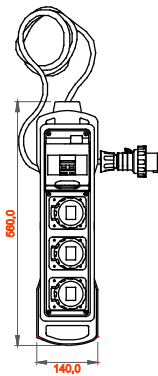

Mobilní, přenosné svorkovnice typu 68 Q-DIN jsou vhodné zejména pro napájení mobilních nástrojů a zařízení. Příslušenství – včetně rukojetí, podpěr pro montáž na podlahu a vozíků na kolečkách – umožňuje extrémně snadné přemísťování rozvodnic po staveništi. Rozvodnice 68 Q-DIN ACS jsou k dispozici v různých konfiguracích s blokovanými nebo pevnými zásuvkami IEC 309 v chráněné i vodotěsné verzi. Každá svorkovnice je dodávána s kabelem a příslušnou mobilní vidlicí pro napájení přenosných zařízení kdekoli. Rozvodnice mohou být také vybaveny bezpečnostními zámky s kovovou vložkou a mohou být namontovány na sloupy nebo stěny nebo na mobilní podpěry pro montáž na podlahu.

Typ	Q-DIN 5 ACS	typ rozvodnice	Zapojený
Vnější rozměry DxVxH (mm)	140x560x105	Hmotnost (kg)	6
Soulad s normami	EN 61439-4 (ACS)	Charakteristika	UV odolnost (EN 62208)
Krytí IP	IP65	Mechanický odpor	IK09
Zkouška žhavou smyčkou	650 °C	Tepelné zatížení s kuličkou	70 °C
Třída izolace	II	Zdroj napájení	Mobilní vidlice
Počet pólů	2P+E	Realizovatelný výkon (kW)	3
Síťový vypínač	RCBO 16 A 2P 6 kA 0,03 A – typ AC	Ochrana obvodů	RCBO
Počet zásuvek	3	Zásuvka 2P+E 16 A – IEC 309	3
Délka kabelu	4 m		

## DIMENSIONAL

## TECHNICAL SYMBOLOGY

**IP**  
IP65

**IK**  
IK09

**GWT**  
650 °C