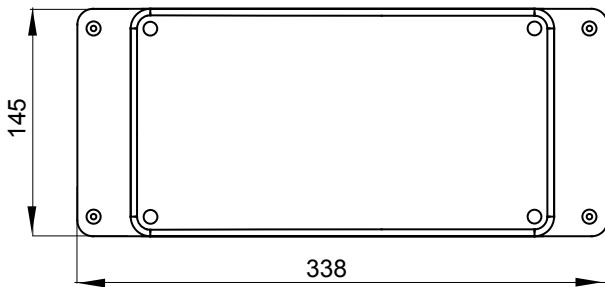

Zkouška žhavou smyčkou	650 °C	Krytí IP	IP65
Mechanický odpor	IK08	Elektrokód	2222
Vhodné pro	Svislé zásuvky IP67 63 A		

DIMENSIONAL

TECHNICAL SYMBOLOGY

GWT IP

650 °C

IP65

IK08

STANDARDS/APPROVALS