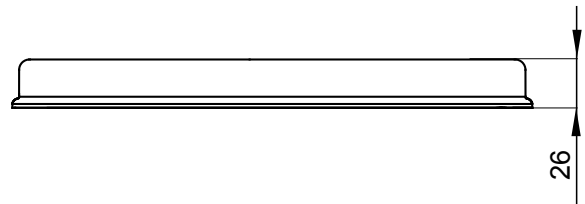

Zkouška žhovou smyčkou	650 °C	Krytí IP	IP65
Mechanický odpor	IK08	Elektrokód	2222
Vhodné pro	Svislé zásuvky IP67 16/32 A		

### DIMENSIONAL

### TECHNICAL SYMBOLOGY

<b>GWT</b>	<b>IP</b>	<b>IK</b>
650 °C	IP65	IK08