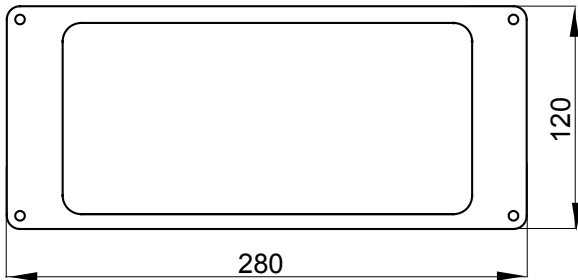

Zkouška žhovou smyčkou	650 °C	Krytí IP	IP65
Mechanický odpor	IK08	Elektrokód	2222
Vhodné pro	Svislé zásuvky IP67 16/32 A		

### DIMENSIONAL

### TECHNICAL SYMBOLOGY

<b>GWT</b>	<b>IP</b>	<b>IK</b>
650 °C	IP65	IK08