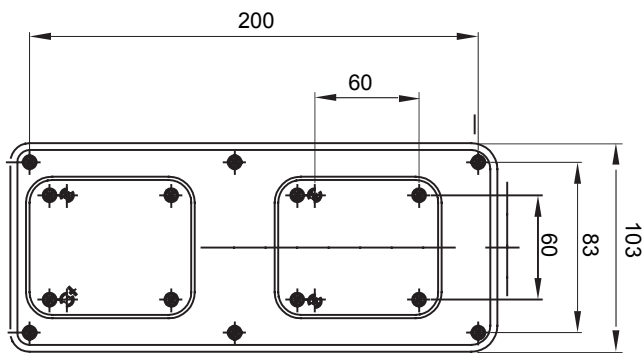

Zkouška žhavou smyčkou	650 °C	Krytí IP	IP67
Mechanický odpor	IK08	Elektrokód	2222
Zásuvky IB vhodné pro uložení do pouzdra	1 IEC 309 16–32 A IP44/67 + 1 16 A MAX 3P+E nebo GW27401/GW27403		

DIMENSIONAL

TECHNICAL SYMBOLOGY

GWT IP

650 °C

IP67

IK08

STANDARDS/APPROVALS