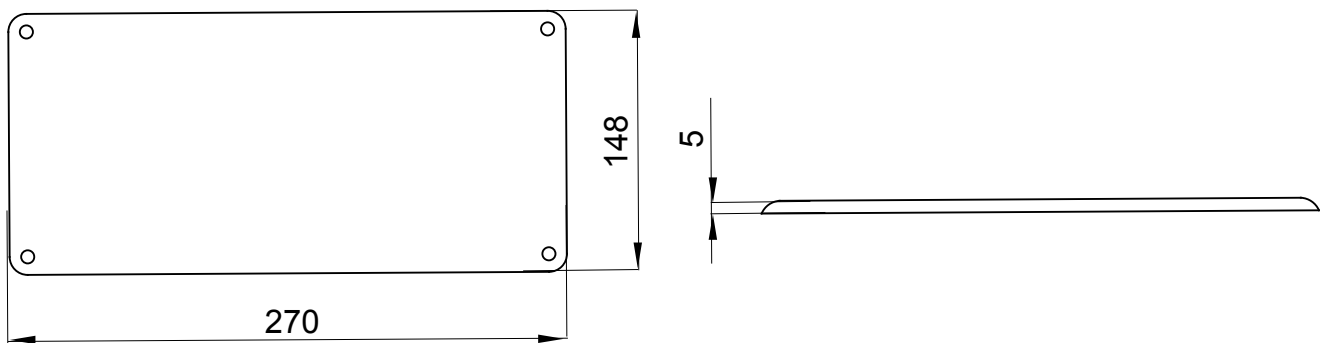

Popis	Víko pro svislou blokovanou zásuvku 63 A	Zkouška žhavou smyčkou	650 °C
Rozměry	270x145	Krytí	IP65
DxV (mm)		IP	
Mechanický odpor	IK08	Elektrokód	2222

DIMENSIONAL

TECHNICAL SYMBOLOGY

GWT

650 °C

IP

IP65