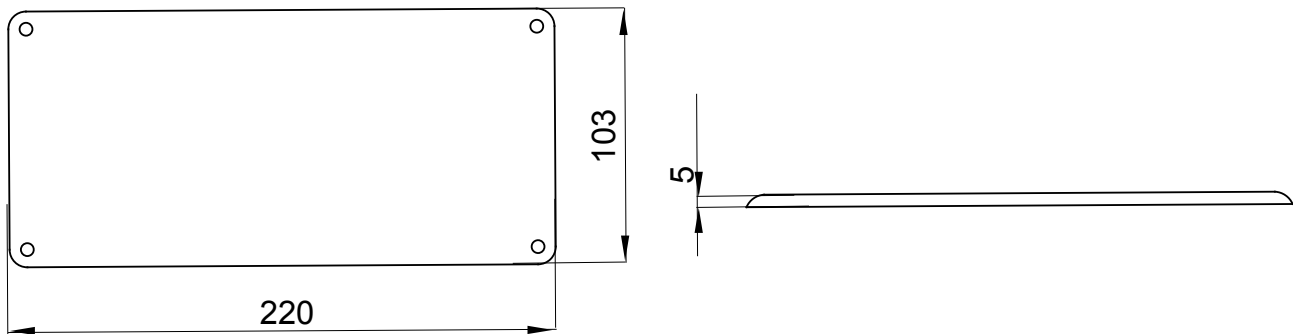

Popis	Víko pro svislou blokovanou zásuvku 16–32 A	Zkouška žhavou smyčkou	650 °C
Rozměry	220x103	Krytí	IP65
DxV (mm)		IP	
Mechanický odpor	IK08	Elektrokód	2222

DIMENSIONAL

TECHNICAL SYMBOLOGY

GWT **IP** **IK**