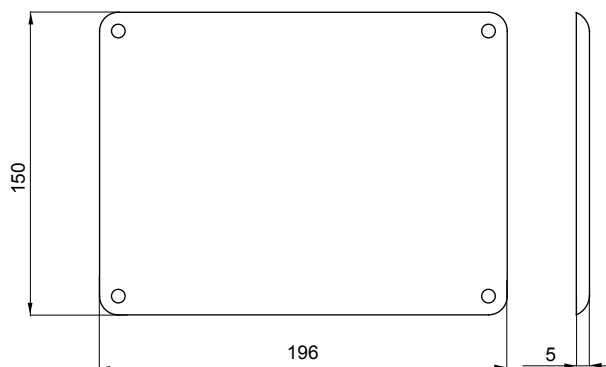

Zkouška žhavou smyčkou	650 °C	Krytí IP	IP44
Mechanický odpor	IK08	Pro krabice se zapuštěnou montáží	GW66682 - GW66682PM
Pro zadní krabice	GW66677	Pro zásuvky	CBF vodorovný
Elektrokód	2220	Pro rozvodnice	GW68014N

### DIMENSIONAL

### TECHNICAL SYMBOLOGY

**GWT**

650 °C

**IP**

IP44

**IK**

IK08