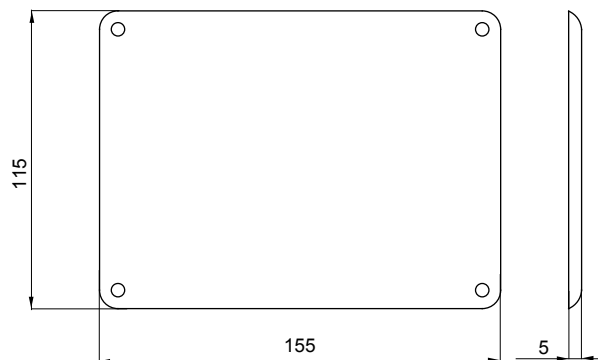

Zkouška žhavou smyčkou	650 °C	Krytí IP	IP44
Mechanický odpor	IK08	Pro krabice se zapuštěnou montáží	GW66681 - GW66681PM
Pro zadní krabice	GW66676	Pro zásuvky	SBF vodorovný
Elektrokód	2220	Pro rozvodnice	GW68006N/09N/19N

DIMENSIONAL

TECHNICAL SYMBOLOGY

GWT **IP**

650 °C

IP44

IK08

STANDARDS/APPROVALS