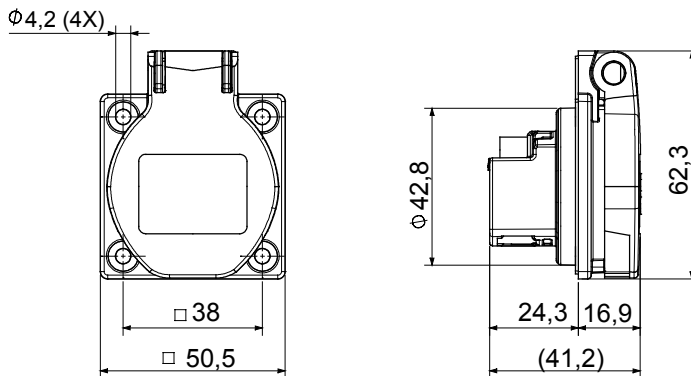

Rozměry příruby (mm)	50x50	Tepelné zatížení s kuličkou	125 °C (aktivní části) – 70 °C (pasivní části)
Krytí IP	IP54	Počet pólů	2P+E
Frekvence	50/60 Hz	Kapacita utahování svorek	1x1,5 - 2x2,5 mm <sup>2</sup> flexible cables - 1x1,5 - 2x2,5 mm <sup>2</sup> rigid cables
Provozní teplota	-25 +55 °C	Typ zapojení	Se šroubem
Zkouška žhavou smyčkou	850 °C (aktivní části) – 650 °C (pasivní části)	Barva	Modrá
Jmenovitý proud (A)	16	Jmenovité napětí	230 V
Norma	Francouzština		

### DIMENSIONAL