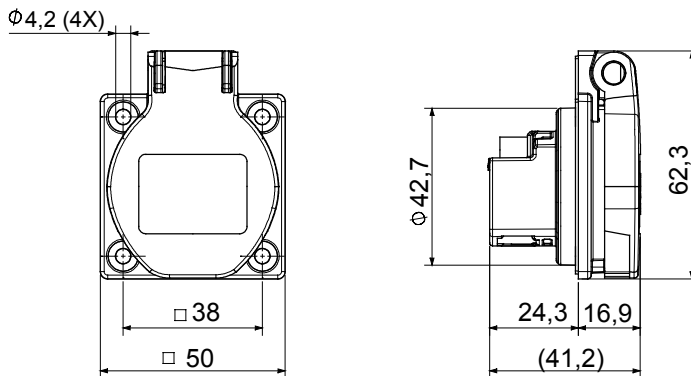

Rozměry příruby (mm)	50x50	Tepelné zatížení s kuličkou	125 °C (aktivní části) – 70 °C (pasivní části)
Krytí IP	IP54	Počet pólů	2P+E
Frekvence	50/60 Hz	Kapacita utahování svorek	1x1,5 - 2x2,5 mm ² flexible cables - 1x1,5 - 2x2,5 mm ² rigid cables
Provozní teplota	-25 +55 °C	Typ zapojení	Se šroubem
Zkouška žhovou smyčkou	850 °C (aktivní části) – 650 °C (pasivní části)	Barva	Modrá
Jmenovitý proud (A)	16	Jmenovité napětí	230 V
Norma	Německá		

DIMENSIONAL

TECHNICAL SYMBOLOGY

STANDARDS/APPROVALS