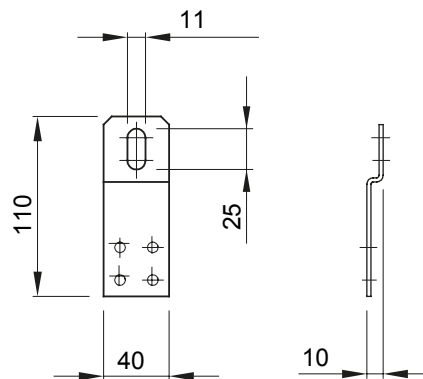

Příslušenství a doplňkové položky pro rozvodné a automatizační rozvodnice řady 46.

Vhodné pro	46QP – 46QM – 46QX	Pro Q-DIN	10/14/20
Elektrokód	0303	Material	Nerezová ocel

#### DIMENSIONAL