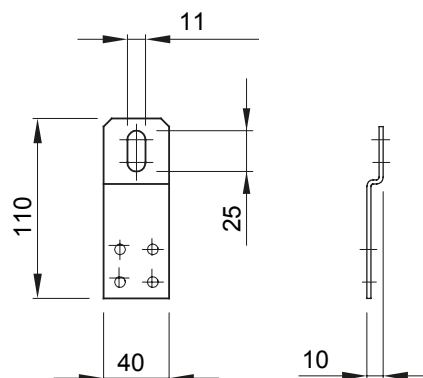

Příslušenství a doplňkové položky pro rozvodné a automatizační rozvodnice řady 46.

Vhodné pro	46QP – 46QM – 46QX	Pro Q-DIN	10/14/20
Elektrokód	0303	Material	Pozinkovaná ocel

DIMENSIONAL

STANDARDS/APPROVALS