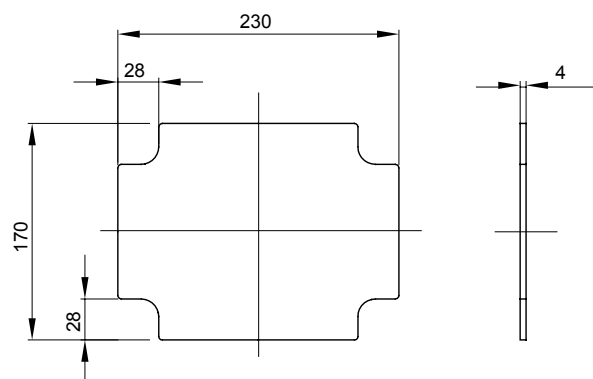

Řada 44 CE – vodotěsné spojovací krabice pro montáž na povrch v souladu s normou EN 60670-1 (CEI 23-48) a IEC 60670-22 (CEI 23-94) a vyrobené z vysoce pevných technopolymerů. Řada zahrnuje verze se stupněm krytí IP44, IP55, IP56 s hladkými stěnami nebo s rychloupínacími kabelovými vývodkami a různými typy krytů: zaslepovací/průhledné, hluboké/hladké, přitlačné/šroubovací (z plastu, také 1/4otáčkové, popř. z kovu). K dispozici v různých samozhášecích materiálech (až do GWT 960 °C). Vhodné pro běžné odbočky, pro speciální použití a pro průmyslové použití.

Materiál	Izolace	Pro Q-DIN	10
Pro rozvodnice	GW42004 - GW42005 - GW42006 - GW42007	Pro krabice rozměrů	240x190
Pro středovou vzdálenost krabic DxV (mm)	240x190	Elektrokód	0303

DIMENSIONAL

STANDARDS/APPROVALS