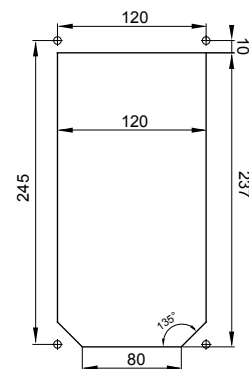

Typ	Svislý	Tepelné zatížení s kuličkou	125 °C
Krytí IP	IP67	Počet pólů	3P+N+E
Mechanický odpor	IK08	Frekvence	50/60 Hz
Provozní teplota	-25 +40 °C	Ochrana	NO (SBF)
S krabicí pro zadní montáž	Žádný	Elektrokód	2222
Zkouška žhavou smyčkou	850 °C	Barva	Černá
Jmenovitý proud zásuvky IB (In)	63 A	Jmenovitý proud (A)	63
Referenční h	7	Jmenovité napětí	480 – 500 V

### DIMENSIONAL

### TECHNICAL SYMBOLOGY

**IP**  
IP67

**GWT**  
850 °C

IK08