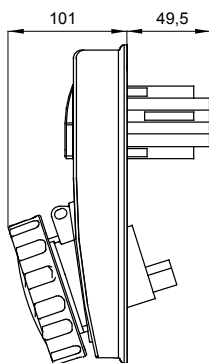

Typ	Svislý	Tepelné zatížení s kuličkou	125 °C
Krytí IP	IP67	Počet pólů	3P+N+E
Mechanický odpor	IK08	Frekvence	50/60 Hz
Provozní teplota	-25 +40 °C	Ochrana	NO (SBF)
S krabicí pro zadní montáž	Žádný	Elektrokód	2222
Zkouška žhavou smyčkou	850 °C	Barva	Černá
Jmenovitý proud zásuvky IB (In)	63 A	Jmenovitý proud (A)	63
Referenční h	7	Jmenovité napětí	480 – 500 V

### DIMENSIONAL

### TECHNICAL SYMBOLOGY

**IP**  
IP67

**GWT**  
850 °C

IK08