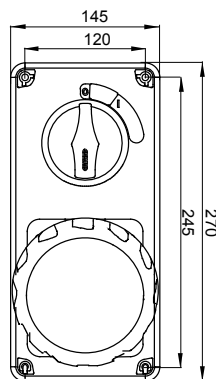

Typ	Svislý	Tepelné zatížení s kuličkou	125 °C
Krytí IP	IP67	Počet pólů	3P+N+E
Mechanický odpor	IK08	Frekvence	50/60 Hz
Provozní teplota	-25 +40 °C	Ochrana	NO (SBF)
S krabicí pro zadní montáž	Žádný	Elektrokód	2222
Zkouška žhavou smyčkou	850 °C	Barva	Černá
Jmenovitý proud zásuvky IB (In)	63 A	Jmenovitý proud (A)	63
Referenční h	7	Jmenovité napětí	480 – 500 V

### DIMENSIONAL

### TECHNICAL SYMBOLOGY

**IP**  
IP67

**GWT**  
850 °C

IK08