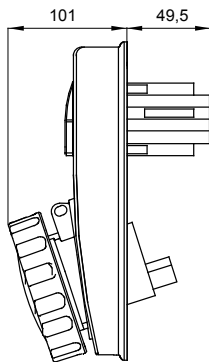

Zásuvky průmyslového typu splňující normu IEC 309 s mechanickým blokovacím zařízením skládajícím se z jističe umožňujícího zapojování a odpojování vidlice pouze v otevřené poloze a zapínání spínače pouze se zasunutou vidlicí. Široká nabídka včetně modelů s otočným přepínačem a základnou držáku pojistky, AUTOMATIKA s miniaturním jističem 6 kA charakteristiky C a verzí s bezpečnostním transformátorem. Vysoká všestrannost použití díky možnosti montáže do krabic pro zadní a zapuštěnou montáž a rozvodnic řad 68 Q-DIN a Q-MC.

Typ	Svislý	Tepelné zatížení s kuličkou	125 °C
Krytí IP	IP67	Počet pólů	3P+N+E
Mechanický odpor	IK08	Frekvence	50/60 Hz
Provozní teplota	-25 +40 °C	Ochrana	NO (SBF)
S krabicí pro zadní montáž	Žádný	Elektrokód	2222
Zkouška žhavou smyčkou	850 °C	Barva	Červená
Jmenovitý proud zásuvky IB (In)	63 A	Jmenovitý proud (A)	63
Referenční h	6	Jmenovité napětí	380 – 415 V

DIMENSIONAL

TECHNICAL SYMBOLOGY

IP
IP67

GWT
850 °C

IK08

STANDARDS/APPROVALS