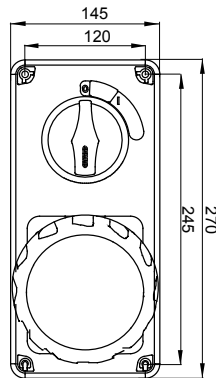

Zásuvky průmyslového typu splňující normu IEC 309 s mechanickým blokovacím zařízením skládajícím se z jističe umožňujícího zapojování a odpojování vidlice pouze v otevřené poloze a zapínání spínače pouze se zasunutou vidlicí. Široká nabídka včetně modelů s otočným přepínačem a základnou držáku pojistky, AUTOMATIKA s miniaturním jističem 6 kA charakteristiky C a verzí s bezpečnostním transformátorem. Vysoká všestrannost použití díky možnosti montáže do krabic pro zadní a zapuštěnou montáž a rozvodnic řad 68 Q-DIN a Q-MC.

Typ	Svislý	Tepelné zatížení s kuličkou	125 °C
Krytí IP	IP67	Počet pólů	3P+N+E
Mechanický odpor	IK08	Frekvence	50/60 Hz
Provozní teplota	-25 +40 °C	Ochrana	NO (SBF)
S krabicí pro zadní montáž	Žádný	Elektrokód	2222
Zkouška žhavou smyčkou	850 °C	Barva	Červená
Jmenovitý proud zásuvky IB (In)	63 A	Jmenovitý proud (A)	63
Referenční h	6	Jmenovité napětí	380 – 415 V

DIMENSIONAL

TECHNICAL SYMBOLOGY

IP
IP67

GWT
850 °C

IK08

STANDARDS/APPROVALS