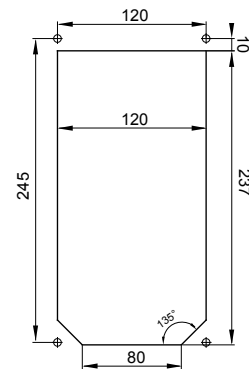

Typ	Svislý	Tepelné zatížení s kuličkou	125 °C
Krytí IP	IP67	Počet pólů	3P+N+E
Mechanický odpor	IK08	Frekvence	50/60 Hz
Provozní teplota	-25 +40 °C	Ochrana	NO (SBF)
S krabicí pro zadní montáž	Žádný	Elektrokód	2222
Zkouška žhavou smyčkou	850 °C	Barva	Červená
Jmenovitý proud zásuvky IB (In)	63 A	Jmenovitý proud (A)	63
Referenční h	6	Jmenovité napětí	380 – 415 V

DIMENSIONAL

TECHNICAL SYMBOLOGY

IP
IP67

GWT
850 °C

IK08

STANDARDS/APPROVALS