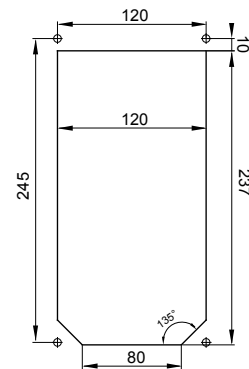

Typ	Svislý	Tepelné zatížení s kuličkou	125 °C
Krytí IP	IP67	Počet pólů	3P+E
Mechanický odpor	IK08	Frekvence	50/60 Hz
Provozní teplota	-25 +40 °C	Ochrana	NO (SBF)
S krabicí pro zadní montáž	Žádný	Elektrokód	2222
Zkouška žhavou smyčkou	850 °C	Barva	Červená
Jmenovitý proud zásuvky IB (In)	63 A	Jmenovitý proud (A)	63
Referenční h	6	Jmenovité napětí	380 – 415 V

DIMENSIONAL

TECHNICAL SYMBOLOGY

IP
IP67

GWT
850 °C

IK08

STANDARDS/APPROVALS