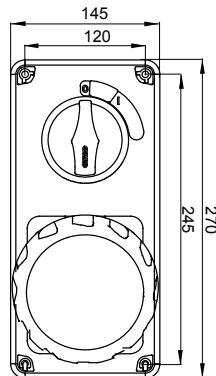

Zásuvky průmyslového typu splňující normu IEC 309 s mechanickým blokovacím zařízením skládajícím se z jističe umožňujícího zapojování a odpojování vidlice pouze v otevřené poloze a zapínání spínače pouze se zasunutou vidlicí. Široká nabídka včetně modelů s otočným přepínačem a základnou držáku pojistky, AUTOMATIKA s miniaturním jističem 6 kA charakteristiky C a verzí s bezpečnostním transformátorem. Vysoká všestrannost použití díky možnosti montáže do krabic pro zadní a zapuštěnou montáž a rozvodnic řad 68 Q-DIN a Q-MC.

Typ	Svislý	Tepelné zatížení s kuličkou	125 °C
Krytí IP	IP67	Počet pólů	3P+E
Mechanický odpor	IK08	Frekvence	50/60 Hz
Provozní teplota	-25 +40 °C	Ochrana	NO (SBF)
S krabicí pro zadní montáž	Žádný	Elektrokód	2222
Zkouška žhavou smyčkou	850 °C	Barva	Červená
Jmenovitý proud zásuvky IB (In)	63 A	Jmenovitý proud (A)	63
Referenční h	6	Jmenovité napětí	380 – 415 V

DIMENSIONAL

TECHNICAL SYMBOLOGY

IP
IP67

GWT
850 °C

IK08

STANDARDS/APPROVALS