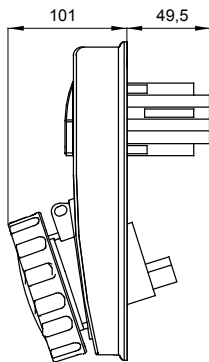

Zásuvky průmyslového typu splňující normu IEC 309 s mechanickým blokovacím zařízením skládajícím se z jističe umožňujícího zapojování a odpojování vidlice pouze v otevřené poloze a zapínání spínače pouze se zasunutou vidlicí. Široká nabídka včetně modelů s otočným přepínačem a základnou držáku pojistky, AUTOMATIKA s miniaturním jističem 6 kA charakteristiky C a verzí s bezpečnostním transformátorem. Vysoká všestrannost použití díky možnosti montáže do krabic pro zadní a zapuštěnou montáž a rozvodnic řad 68 Q-DIN a Q-MC.

Typ	Svislý	Tepelné zatížení s kuličkou	125 °C
Krytí IP	IP67	Počet pólů	3P+E
Mechanický odpor	IK08	Frekvence	50/60 Hz
Provozní teplota	-25 +40 °C	Ochrana	NO (SBF)
S krabicí pro zadní montáž	Žádný	Elektrokód	2222
Zkouška žhavou smyčkou	850 °C	Barva	Červená
Jmenovitý proud zásuvky IB (In)	63 A	Jmenovitý proud (A)	63
Referenční h	6	Jmenovité napětí	380 – 415 V

DIMENSIONAL

TECHNICAL SYMBOLOGY

IP
IP67

GWT
850 °C

IK08

STANDARDS/APPROVALS