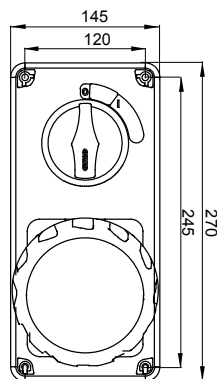

Zásuvky průmyslového typu splňující normu IEC 309 s mechanickým blokovacím zařízením skládajícím se z jističe umožňujícího zapojování a odpojování vidlice pouze v otevřené poloze a zapínání spínače pouze se zasunutou vidlicí. Široká nabídka včetně modelů s otočným přepínačem a základnou držáku pojistky, AUTOMATIKA s miniaturním jističem 6 kA charakteristiky C a verzí s bezpečnostním transformátorem. Vysoká všestrannost použití díky možnosti montáže do krabic pro zadní a zapuštěnou montáž a rozvodnic řad 68 Q-DIN a Q-MC.

Typ	Svislý	Tepelné zatížení s kuličkou	125 °C
Krytí IP	IP67	Počet pólů	2P+E
Mechanický odpor	IK08	Frekvence	50/60 Hz
Provozní teplota	-25 +40 °C	Ochrana	NO (SBF)
S krabicí pro zadní montáž	Žádný	Elektrokód	2222
Zkouška žhavou smyčkou	850 °C	Barva	Žlutá
Jmenovitý proud zásuvky IB (In)	63 A	Jmenovitý proud (A)	63
Referenční h	4	Jmenovité napětí	100 – 130 V

DIMENSIONAL

TECHNICAL SYMBOLOGY

IP
IP67

GWT
850 °C

IK08

STANDARDS/APPROVALS