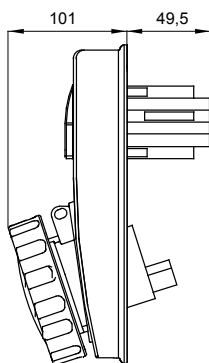

Typ	Svislý	Tepelné zatížení s kuličkou	125 °C
Krytí IP	IP67	Počet pólů	2P+E
Mechanický odpor	IK08	Frekvence	50/60 Hz
Provozní teplota	-25 +40 °C	Ochrana	NO (SBF)
S krabicí pro zadní montáž	Žádný	Elektrokód	2222
Zkouška žhavou smyčkou	850 °C	Barva	Žlutá
Jmenovitý proud zásuvky IB (In)	63 A	Jmenovitý proud (A)	63
Referenční h	4	Jmenovité napětí	100 – 130 V

DIMENSIONAL

TECHNICAL SYMBOLOGY

IP
IP67

GWT
850 °C

IK08

STANDARDS/APPROVALS