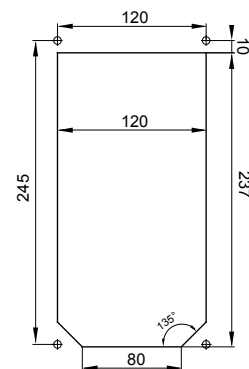

Typ	Svislý	Tepelné zatížení s kuličkou	125 °C
Krytí IP	IP67	Počet pólů	2P+E
Mechanický odpor	IK08	Frekvence	50/60 Hz
Provozní teplota	-25 +40 °C	Ochrana	NO (SBF)
S krabicí pro zadní montáž	Žádný	Elektrokód	2222
Zkouška žhavou smyčkou	850 °C	Barva	Žlutá
Jmenovitý proud zásuvky IB (In)	63 A	Jmenovitý proud (A)	63
Referenční h	4	Jmenovité napětí	100 – 130 V

DIMENSIONAL

TECHNICAL SYMBOLOGY

IP
IP67

GWT
850 °C

IK08

STANDARDS/APPROVALS