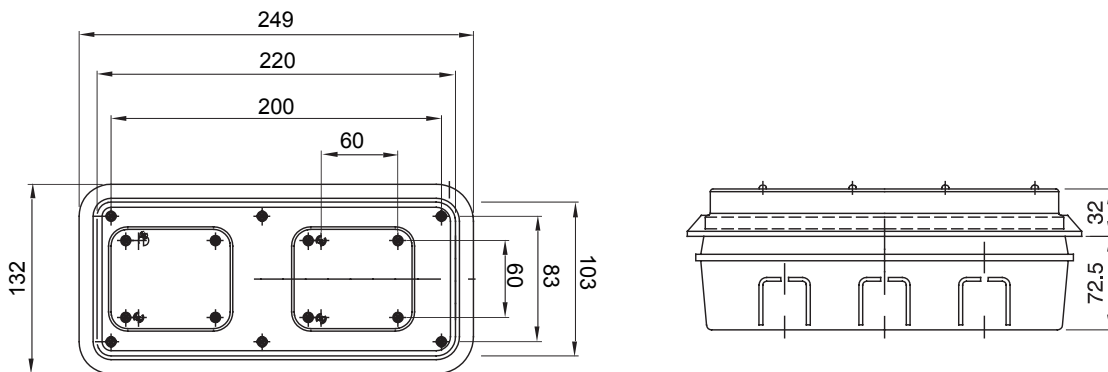

Pro stěny	Sádrokarton	Zkouška žhavou smyčkou	650 °C
Krytí	IP55	Mechanický	IK08
IP		odpor	
Elektrokód	2222	Zásuvky IB	1 IEC 309 16-32 A IP44/67 + 1 16 A MAX 3P+E nebo GW27401/GW27403
Dno vývrtu	Prostřednictvím víceprůměrové řezačky	vhodné pro uložení do pouzdra	
		Minimální instalační teplota	-15 °C

DIMENSIONAL

TECHNICAL SYMBOLOGY

GWT **IP** **IK**
 650 °C IP55 IK08

STANDARDS/APPROVALS