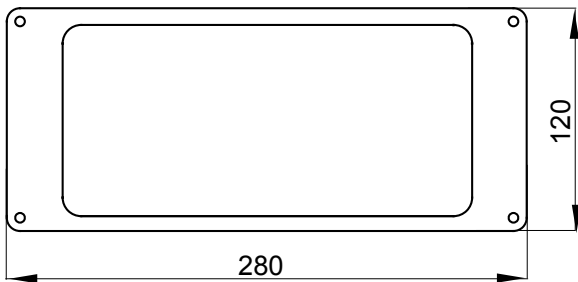

Zkouška žhavou smyčkou	650 °C	Krytí IP	IP65
Mechanický odpor	IK08	Elektrokód	2222
Vhodné pro	Svislé zásuvky IP67 16/32 A		

DIMENSIONAL

TECHNICAL SYMBOLOGY

GWT	IP	IK
650 °C	IP65	IK08

STANDARDS/APPROVALS