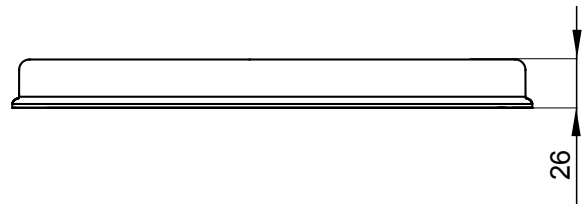

Zkouška žhavou smyčkou	650 °C	Krytí IP	IP65
Mechanický odpor	IK08	Elektrokód	2222
Vhodné pro	Svislé zásuvky IP67 16/32 A		

DIMENSIONAL

TECHNICAL SYMBOLOGY

GWT	IP	IK
650 °C	IP65	IK08

STANDARDS/APPROVALS