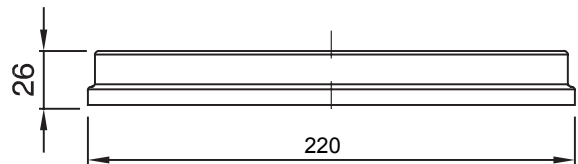

Zkouška žhavou smyčkou	650 °C	Krytí IP	IP67
Mechanický odpor	IK08	Elektrokód	2222
Zásuvky IB vhodné pro uložení do pouzdra	1 IEC 309 16–32 A IP44/67 + 1 16 A MAX 3P+E nebo GW27401/GW27403		

DIMENSIONAL

TECHNICAL SYMBOLOGY

GWT **IP** **IK**

650 °C

IP67

IK08

STANDARDS/APPROVALS