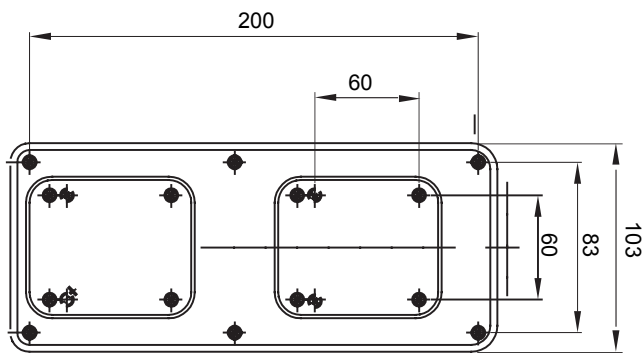

Zkouška žhavou smyčkou	650 °C	Krytí IP	IP67
Mechanický odpor	IK08	Elektrokód	2222
Zásuvky IB vhodné pro uložení do pouzdra	1 IEC 309 16–32 A IP44/67 + 1 16 A MAX 3P+E nebo GW27401/GW27403		

DIMENSIONAL

TECHNICAL SYMBOLOGY

GWT **IP** **IK**

650 °C

IP67

IK08

STANDARDS/APPROVALS