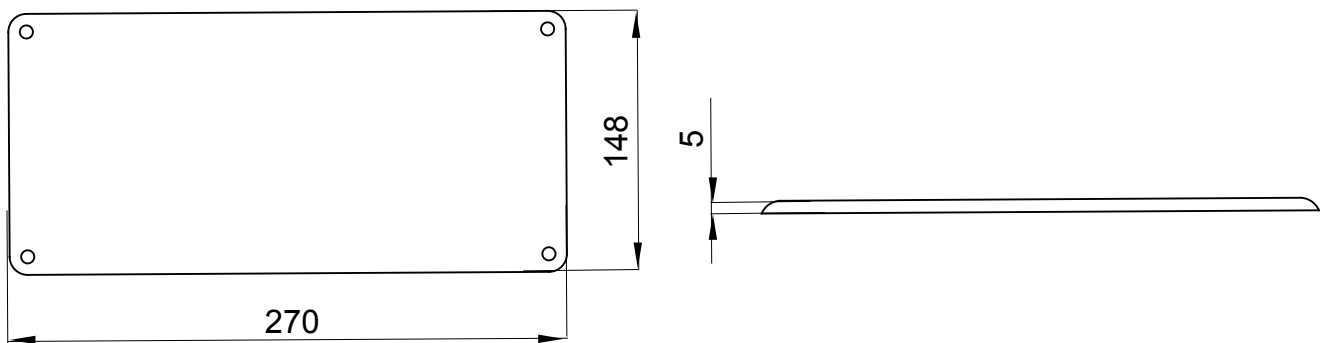

| | | | |
|---------------------|--|------------------------|--------|
| Popis | Víko pro svislou blokovanou zásuvku 63 A | Zkouška žhavou smyčkou | 650 °C |
| Rozměry DxV (mm) | 270x145 | Krytí IP | IP65 |
| Mechanický odpor | IK08 | Elektrokód | 2222 |

DIMENSIONAL

TECHNICAL SYMBOLOGY

GWT **IP**

650 °C

IP65

IK08

STANDARDS/APPROVALS