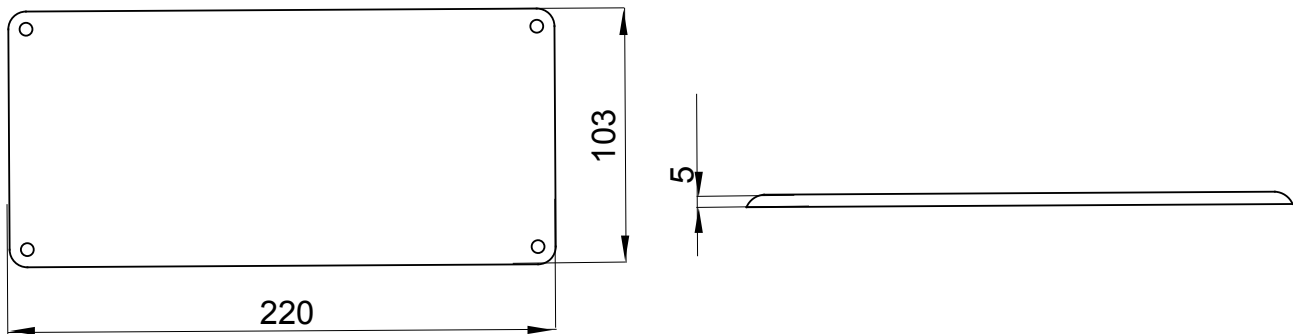

Popis	Víko pro svislou blokovanou zásuvku 16–32 A	Zkouška žhavou smyčkou	650 °C
Rozměry	220x103	Krytí	IP65
DxV (mm)		IP	
Mechanický odpor	IK08	Elektrokód	2222

### DIMENSIONAL

### TECHNICAL SYMBOLOGY

**GWT**    **IP**

650 °C

IP65

IK08