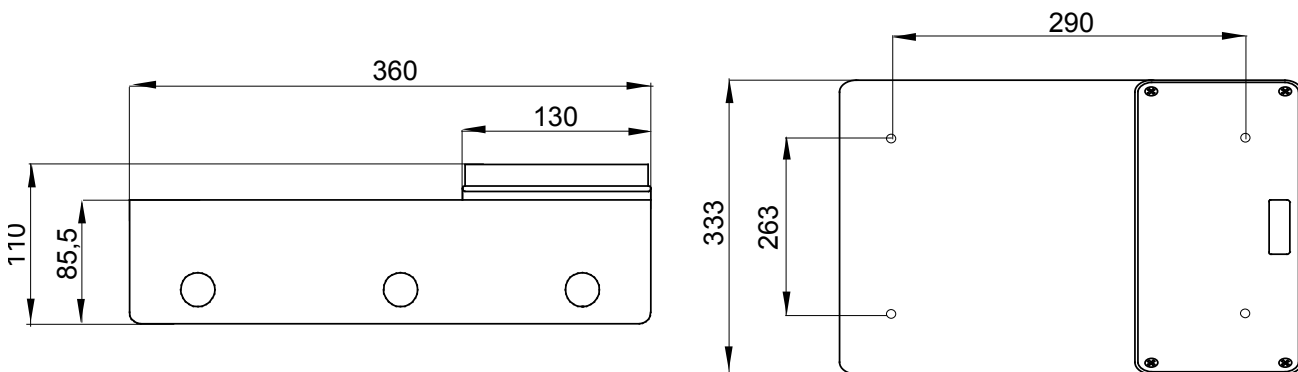

Horní vstupy	5xØ23	Zkouška žhavou smyčkou	650 °C
Blokovaná zásuvka vhodná pro uložení do pouzdra	3	Krytí IP	IP55
Mechanický odpor	IK08	Boční vstupy	2xØ23
Zásuvky IB vhodné pro uložení do pouzdra	16/32 A	Elektrokód	2221
Minimální instalační teplota	-25 °C		

### DIMENSIONAL

### TECHNICAL SYMBOLOGY

**GWT**    **IP**

650 °C

IP55

IK08