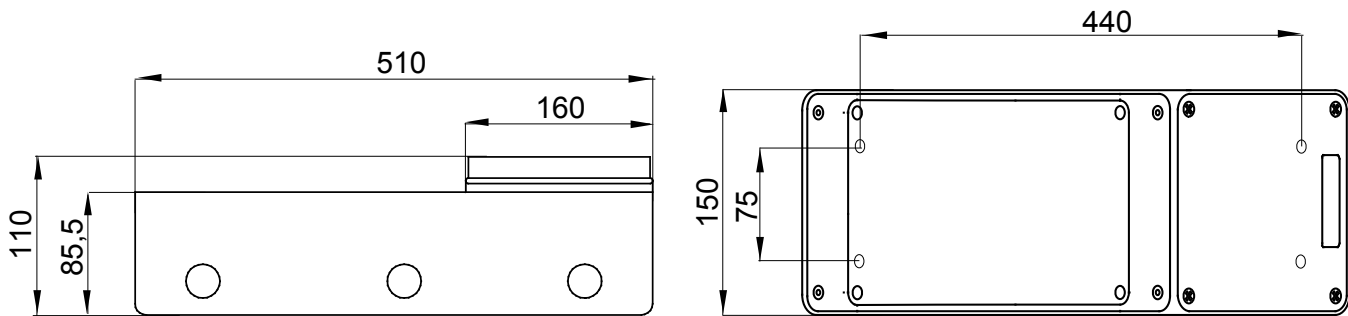

Horní vstupy	2xØ37/48	Zkouška žhavou smyčkou	650 °C
Blokovaná zásuvka vhodná pro uložení do pouzdra	1	Krytí IP	IP55
Mechanický odpor	IK08	Boční vstupy	6xØ23
Zásuvky IB vhodné pro uložení do pouzdra	63 A	Elektrokód	2221
Minimální instalační teplota	-25 °C		

DIMENSIONAL

TECHNICAL SYMBOLOGY

GWT

650 °C

IP

IP55

IK

IK08