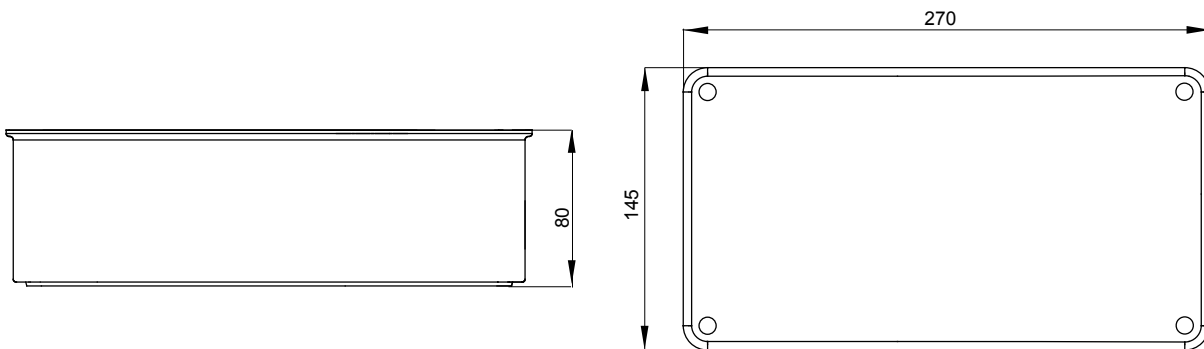

Krytí IP	IP67	Mechanický odpor	IK08
Blokovaná zásuvka vhodná pro uložení do pouzdra	1	Zásuvky IB vhodné pro uložení do pouzdra	63 A
Horní vstupy	2xØ29/37	Spodní vstupy	1xØ37/47
Zkouška žhavou smyčkou	650 °C	Pro zásuvky	Svislý pevný 63 A SBF
Elektrokód	2221		

### DIMENSIONAL

### TECHNICAL SYMBOLOGY

**IP**      **IK**      **GWT**

IP67

IK08

650 °C