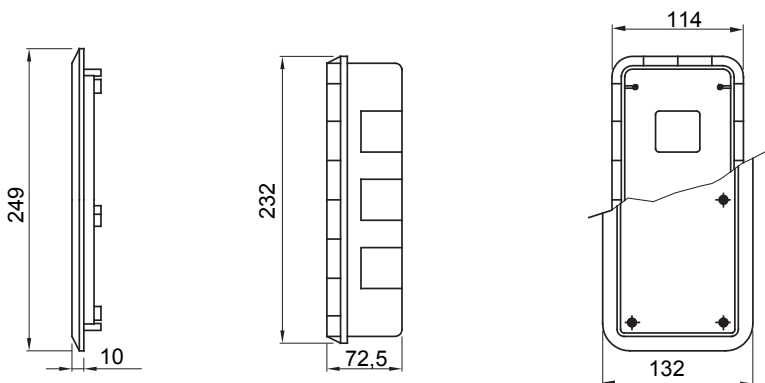

Pro stěny	Zděná stěna	Zkouška žhavou smyčkou	650 °C
Blokovaná zásuvka vhodná pro uložení do pouzdra	1	Krytí IP	IP55
Mechanický odpor	IK08	Zásuvky IB vhodné pro uložení do pouzdra	16/32 A SBF / CBF / Automatika
Elektrokód	2222	Dno vývrtu	Prostřednictvím víceprůměrové řezačky
Minimální instalační teplota	-15 °C		

DIMENSIONAL

TECHNICAL SYMBOLOGY

GWT IP

650 °C

IP55

IK08

STANDARDS/APPROVALS