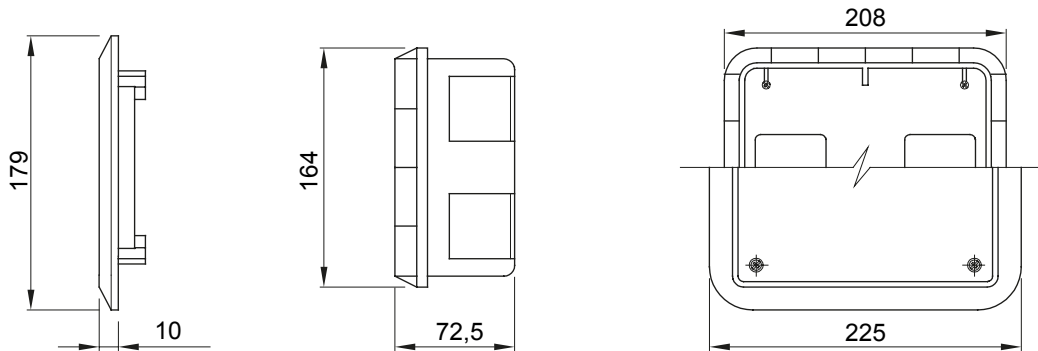

Pro stěny	Zděná stěna	Zkouška žhavou smyčkou	650 °C
Blokovaná zásuvka vhodná pro uložení do pouzdra	1	Krytí IP	IP44
Mechanický odpor	IK08	Zásuvky IB vhodné pro uložení do pouzdra	16/32 A
Pro zásuvky	CBF vodorovný	Elektrokód	2220
Dno vývrtu	Prostřednictvím víceprůměrové řezačky	Minimální instalační teplota	-15 °C

### DIMENSIONAL

### TECHNICAL SYMBOLOGY

**GWT**

650 °C

**IP**

IP44

**IK**

IK08