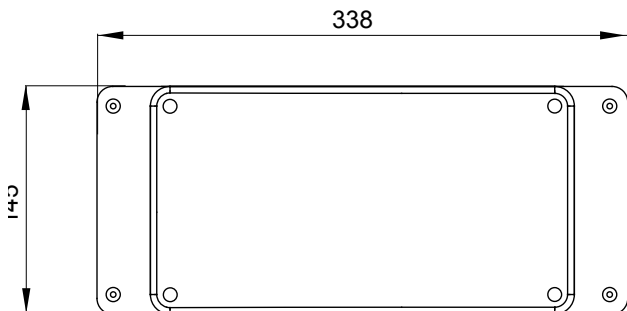

Krytí IP	IP67	Mechanický odpor	IK08
Blokovaná zásuvka vhodná pro uložení do pouzdra	1	Zásuvky IB vhodné pro uložení do pouzdra	63 A
Horní vstupy	2xØ29/37	Spodní vstupy	1xØ37/47
Zkouška žhavou smyčkou	650 °C	Pro zásuvky	Svislý pevný 63 A CBF
Elektrokód	2222		

### DIMENSIONAL

### TECHNICAL SYMBOLOGY

**IP**

IP67

**GWT**

650 °C

IK08