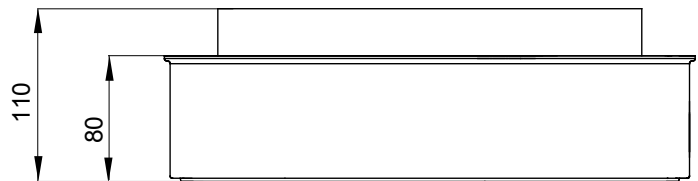

Krytí IP	IP67	Mechanický odpor	IK08
Blokovaná zásuvka vhodná pro uložení do pouzdra	1	Zásuvky IB vhodné pro uložení do pouzdra	63 A
Horní vstupy	2xØ29/37	Spodní vstupy	1xØ37/47
Zkouška žhavou smyčkou	650 °C	Pro zásuvky	Svislý pevný 63 A CBF
Elektrokód	2222		

### DIMENSIONAL

### TECHNICAL SYMBOLOGY

**IP**

IP67

**GWT**

650 °C

IK08