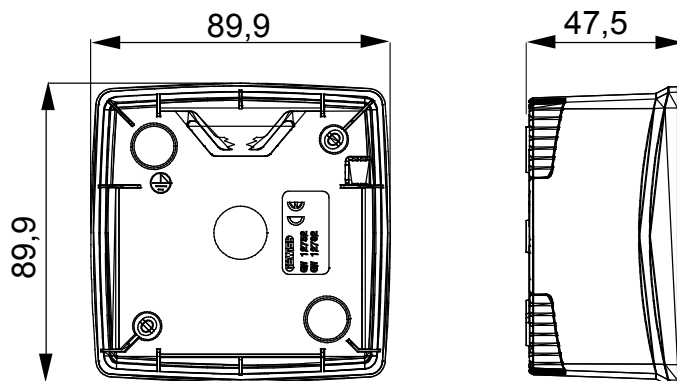

Řada stolních panelů, wall boxů a samonosných nástěnných rozvaděčů vhodných pro umístění modulárních zařízení ChorusSmart. Wall boxy a panely, dostupné v černé a bílé barvě, musí být doplněny podpěrou ChorusSmart a rámečky One. Samonosné rozvaděče dostupné v šedé RAL 7035 se vyznačují verzemi IP40 a IP55: obě mají předřezané vylamovací prvky a vodotěsná verze je navíc opatřena dvířky s průhlednou UV membránou. Samonosné krabice a rozvaděče jsou navrženy tak, aby byly vybaveny zemnicí svorkou.

Popis	2 moduly	Barva	Matná černá
Charakteristika	Bez halogenů	Podpěra	GW16822
Vhodné pro rámečky	ONE mezinárodní	Utahovací moment šroubů	0.8 Newton/Meter
Vnější rozměry DxVxH (mm)	90x90x46	Zkouška žhavou smyčkou	650 °C
Tepelné zatížení s kuličkou	70 °C	Norma	EN 60670-1
Instalační teplota	-5 +60 °C	Elektrokód	0110

DIMENSIONAL

TECHNICAL SYMBOLOGY

GWT

650 °C

70 °C

STANDARDS/APPROVALS