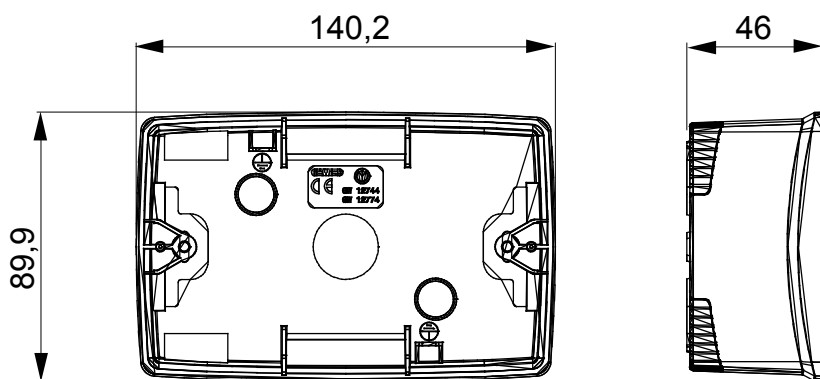

Řada stolních panelů, wall boxů a samonosných nástěnných rozvaděčů vhodných pro umístění modulárních zařízení ChorusSmart. Wall boxy a panely, dostupné v černé a bílé barvě, musí být doplněny podpěrou ChorusSmart a rámečky One. Samonosné rozvaděče dostupné v šedé RAL 7035 se vyznačují verzemi IP40 a IP55: obě mají předřezané vylamovací prvky a vodotěsná verze je navíc opatřena dvířky s průhlednou UV membránou. Samonosné krabice a rozvaděče jsou navrženy tak, aby byly vybaveny zemnicí svorkou.

Popis	4 moduly	Barva	Matná černá
Charakteristika	Bez halogenů	Podpěra	GW16804
Vhodné pro rámečky	ONE	Utahovací moment šroubů	0.8 Newton/Meter
Vnější rozměry DxVxH (mm)	140x90x46	Zkouška žhavou smyčkou	650 °C
Tepelné zatížení s kuličkou	70 °C	Norma	EN 60670-1
Instalační teplota	-5 +60 °C	Elektrokód	0212

DIMENSIONAL

TECHNICAL SYMBOLOGY

GWT

650 °C

70 °C

STANDARDS/APPROVALS