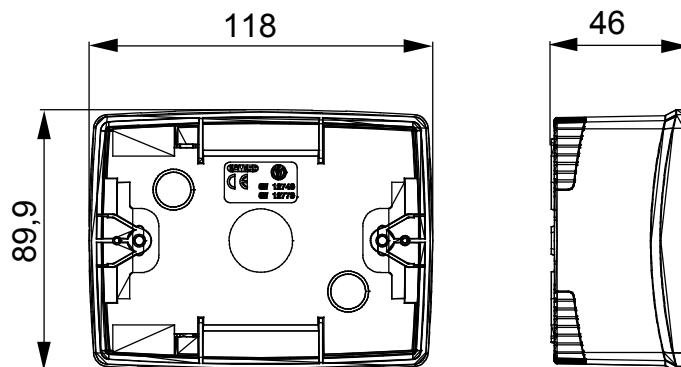

Řada stolních panelů, wall boxů a samonosných nástěnných rozvaděčů vhodných pro umístění modulárních zařízení ChorusSmart. Wall boxy a panely, dostupné v černé a bílé barvě, musí být doplněny podpěrou ChorusSmart a rámečky One. Samonosné rozvaděče dostupné v šedé RAL 7035 se vyznačují verzemi IP40 a IP55: obě mají předřezané vylamovací prvky a vodotěsná verze je navíc opatřena dvířky s průhlednou UV membránou. Samonosné krabice a rozvaděče jsou navrženy tak, aby byly vybaveny zemnicí svorkou.

Popis	3 moduly	Barva	Matná černá
Charakteristika	Bez halogenů	Podpěra	GW16803
Vhodné pro rámečky	ONE	Utahovací moment šroubů	0.8 Newton/Meter
Vnější rozměry DxVxH (mm)	118x90x46	Zkouška žhavou smyčkou	650 °C
Tepelné zatížení s kuličkou	70 °C	Norma	EN 60670-1
Instalační teplota	-5 +60 °C	Elektrokód	0212

DIMENSIONAL

TECHNICAL SYMBOLOGY

GWT

650 °C

70 °C

STANDARDS/APPROVALS