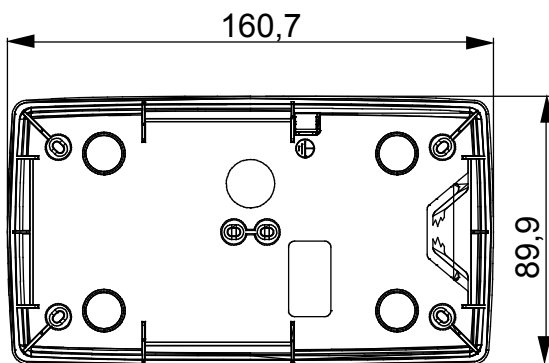

Řada stolních panelů, wall boxů a samonosných nástěnných rozvaděčů vhodných pro umístění modulárních zařízení ChorusSmart. Wall boxy a panely, dostupné v černé a bílé barvě, musí být doplněny podpěrou ChorusSmart a rámečky One. Samonosné rozvaděče dostupné v šedé RAL 7035 se vyznačují verzemi IP40 a IP55: obě mají předřezané vylamovací prvky a vodotěsná verze je navíc opatřena dvířky s průhlednou UV membránou. Samonosné krabice a rozvaděče jsou navrženy tak, aby byly vybaveny zemnicí svorkou.

Popis	2+2 moduly	Typ	Svislý
Barva	Matná bílá	Charakteristika	Bez halogenů
Podpěra	GW16822	Vhodné pro rámečky	ONE mezinárodní
Utahovací moment šroubů	0.8 Newton/Meter	Vnější rozměry DxVxH (mm)	90x161x46
Zkouška žhavou smyčkou	650 °C	Tepelné zatížení s kuličkou	70 °C
Norma	EN 60670-1	Instalační teplota	-5 +60 °C
Elektrokód	0110		

DIMENSIONAL

TECHNICAL SYMBOLOGY

GWT

650 °C

70 °C

STANDARDS/APPROVALS