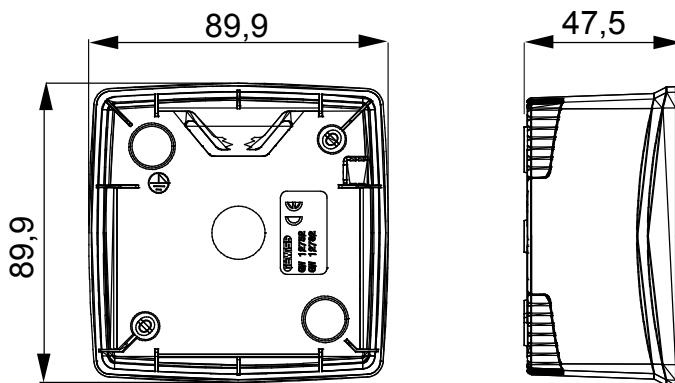

Řada stolních panelů, wall boxů a samonosných nástěnných rozvaděčů vhodných pro umístění modulárních zařízení ChorusSmart. Wall boxy a panely, dostupné v černé a bílé barvě, musí být doplněny podpěrou ChorusSmart a rámečky One. Samonosné rozvaděče dostupné v šedé RAL 7035 se vyznačují verzemi IP40 a IP55: obě mají předřezané vylamovací prvky a vodotěsná verze je navíc opatřena dvířky s průhlednou UV membránou. Samonosné krabice a rozvaděče jsou navrženy tak, aby byly vybaveny zemnicí svorkou.

Popis	2 moduly	Barva	Matná bílá
Charakteristika	Bez halogenů	Podpěra	GW16822
Vhodné pro rámečky	ONE mezinárodní	Utahovací moment šroubů	0.8 Newton/Meter
Vnější rozměry DxVxH (mm)	90x90x46	Zkouška žhavou smyčkou	650 °C
Tepelné zatížení s kuličkou	70 °C	Norma	EN 60670-1
Instalační teplota	-5 +60 °C	Elektrokód	0110

### DIMENSIONAL

### TECHNICAL SYMBOLOGY

GWT

650 °C

70 °C