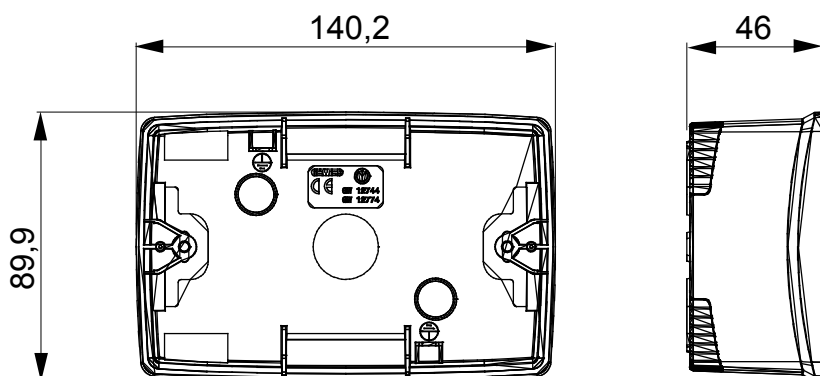

Řada stolních panelů, wall boxů a samonosných nástěnných rozvaděčů vhodných pro umístění modulárních zařízení ChorusSmart. Wall boxy a panely, dostupné v černé a bílé barvě, musí být doplněny podpěrou ChorusSmart a rámečky One. Samonosné rozvaděče dostupné v šedé RAL 7035 se vyznačují verzemi IP40 a IP55: obě mají předřezané vylamovací prvky a vodotěsná verze je navíc opatřena dvířky s průhlednou UV membránou. Samonosné krabice a rozvaděče jsou navrženy tak, aby byly vybaveny zemnicí svorkou.

|                             |              |                         |                  |
|-----------------------------|--------------|-------------------------|------------------|
| Popis                       | 4 moduly     | Barva                   | Matná bílá       |
| Charakteristika             | Bez halogenů | Podpěra                 | GW16804          |
| Vhodné pro rámečky          | ONE          | Utahovací moment šroubů | 0.8 Newton/Meter |
| Vnější rozměry DxVxH (mm)   | 140x90x46    | Zkouška žhavou smyčkou  | 650 °C           |
| Tepelné zatížení s kuličkou | 70 °C        | Norma                   | EN 60670-1       |
| Instalační teplota          | -5 +60 °C    | Elektrokód              | 0212             |

### DIMENSIONAL

### TECHNICAL SYMBOLOGY

GWT

650 °C

70 °C