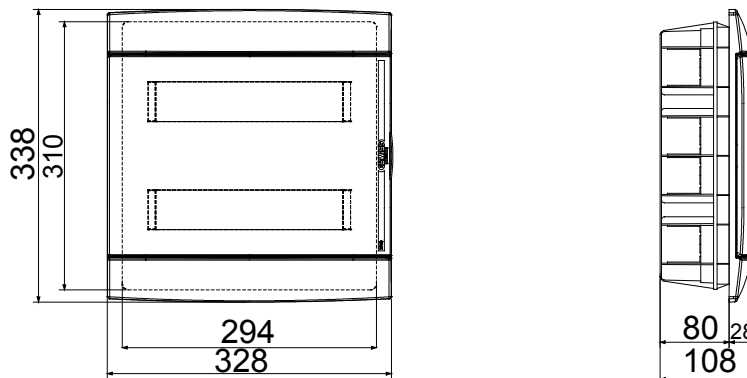

DIMENSIONAL