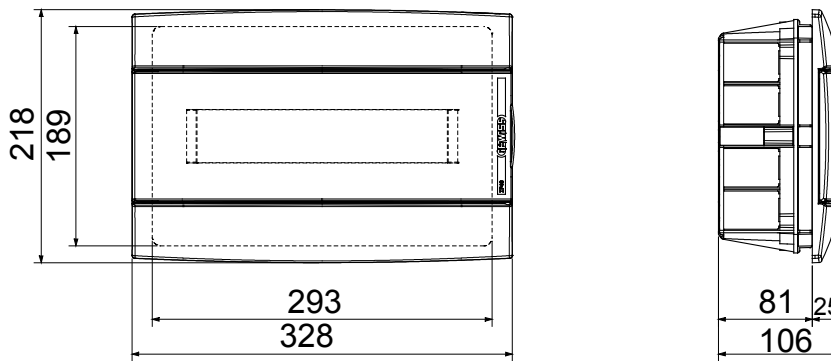

DIMENSIONAL