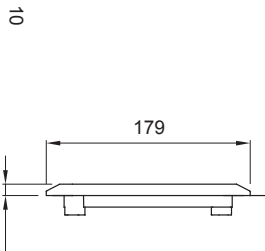

Pro stěny	Sádrokarton	Pro zásuvky 44 IB	16/32 A CBF
Blokovaná zásuvka vhodná pro uložení do pouzdra	1	Krytí IP	IP44
Mechanický odpor	IK08	Zásuvky IB vhodné pro uložení do pouzdra	16/32 A
Pro zásuvky	CBF vodorovný	Elektrokód	2220
Zkouška Žhavou smyčkou	850 °C (dno) – 650 °C (rám)	Dno vývrtu	Prostřednictvím víceprůměrové řezačky
Minimální instalační teplota	-15 °C		

DIMENSIONAL

TECHNICAL SYMBOLOGY

IP

IP44

IK

IK08

GWT

850 °C (dno) –
650 °C (rám)