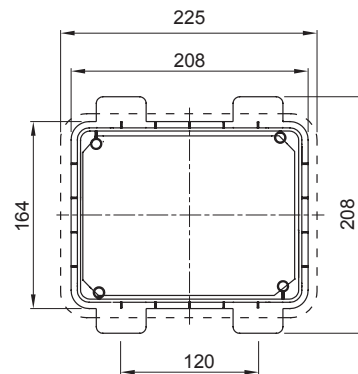

Pro stěny	Sádrokarton	Pro zásuvky 44 IB	16/32 A CBF
Blokovaná zásuvka vhodná pro uložení do pouzdra	1	Krytí IP	IP44
Mechanický odpor	IK08	Zásuvky IB vhodné pro uložení do pouzdra	16/32 A
Pro zásuvky	CBF vodorovný	Elektrokód	2220
Zkouška Žhavou smyčkou	850 °C (dno) – 650 °C (rám)	Dno vývrtu	Prostřednictvím víceprůměrové řezačky
Minimální instalační teplota	-15 °C		

DIMENSIONAL

TECHNICAL SYMBOLOGY

IP

IP44

IK

IK08

GWT

850 °C (dno) –
650 °C (rám)