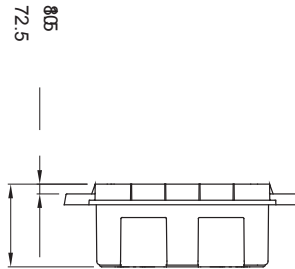

Pro stěny	Sádrokarton	Pro zásuvky 44 IB	16/32 A CBF
Blokovaná zásuvka vhodná pro uložení do pouzdra	1	Krytí IP	IP44
Mechanický odpor	IK08	Zásuvky IB vhodné pro uložení do pouzdra	16/32 A
Pro zásuvky	CBF vodorovný	Elektrokód	2220
Zkouška Žhavou smyčkou	850 °C (dno) – 650 °C (rám)	Dno vývrtu	Prostřednictvím víceprůměrové řezačky
Minimální instalační teplota	-15 °C		

DIMENSIONAL

TECHNICAL SYMBOLOGY

IP

IP44

IK

IK08

GWT

850 °C (dno) –
650 °C (rám)